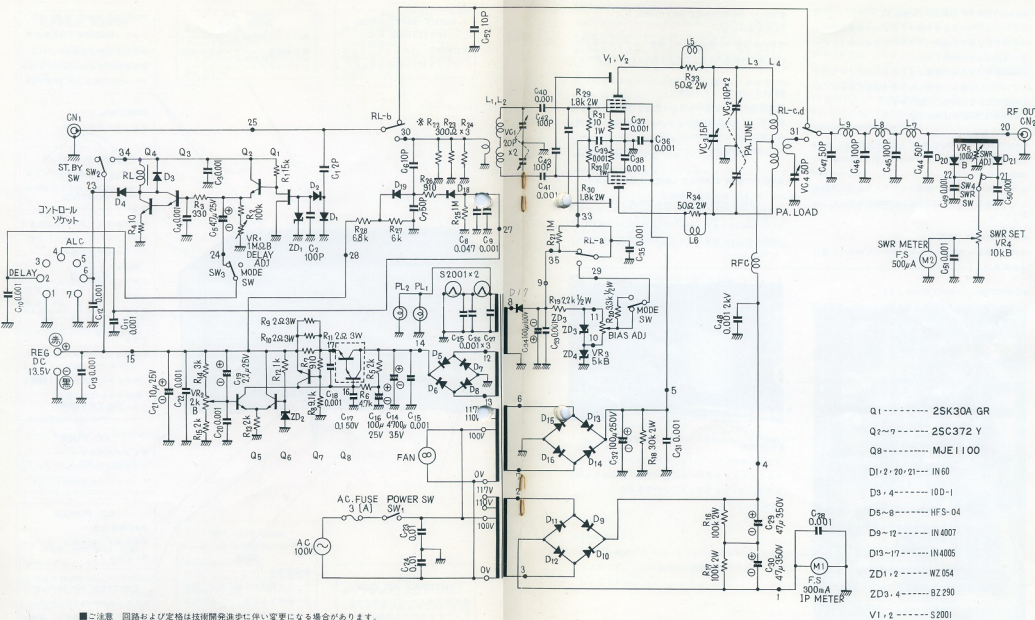

VHF LINEAR AMPLIFIER

JE11HC

*nag-50XL*

NAIGAI ELECTRIC LIMITED Tokyo, Japan

- Q1 ----- 2SK30A GR
- Q2~7 ----- 2SC372 Y
- Q8 ----- MJE1100
- D1+2+20+21 ----- IN60
- D3+4 ----- 10D-1
- D5~8 ----- HFS-04
- D9~12 ----- IN4007
- D13~17 ----- IN4005
- ZD1+2 ----- WZ054
- ZD3+4 ----- BZ290
- V1+2 ----- S2001