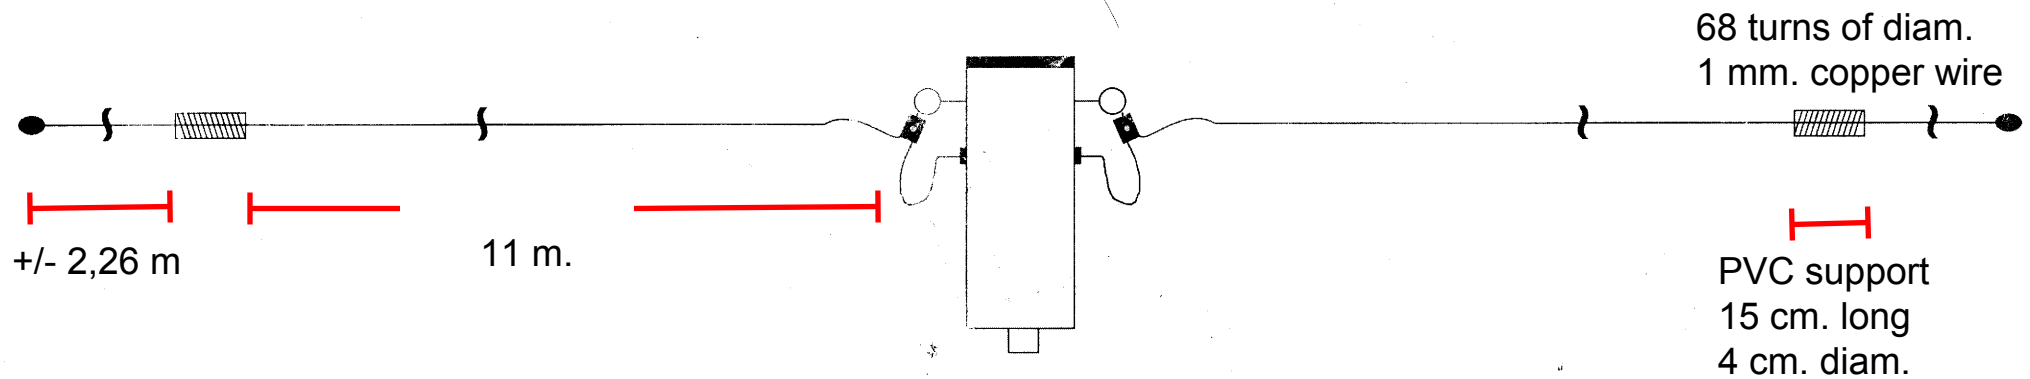

EAntenna EA4080DXS

DIPOLO 2 BANDAS

Bandas: 40, 80m (7, 3,5~3,8 MHz.)
Potencia Max.: 1,5kW

Medidas:

Longitud total: 27,00 m.

Altura necesaria minima: 5,5 m.

EAntenna EA4080DXS

La antena viene ajustada para la totalidad de la banda de 40 metros (7,0~7,3 MHz.) y para la banda de 80 metros el ancho de banda es de 100 KHz. con lo que tendría que cortar las puntas hasta conseguir el centro de frecuencia donde desea tener la menor ROE/SWR.