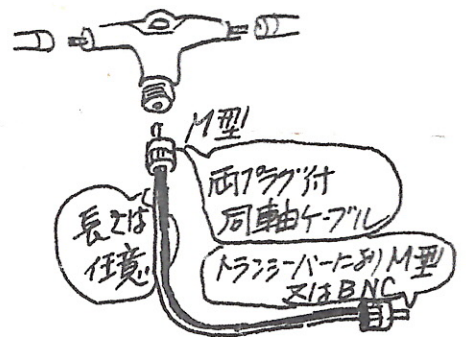

野に山に楽しい移動運用を更に楽しく!

取扱説明書

50.144MHzポケットタイプが発売

PAN-62.....¥5,200(7V別売)

◆ 注意書きを最初にお読みください ◆

お買い上げいただきまして誠にありがとうございます。PAN-62は50MHz~144MHzと幅広く使用できるポータブルタイプです。

[特 長]

1. 50MHz~144MHzまで幅広くカバー
2. 本体は一体成型の完全防水
3. ロッドアンテナが取りはずせるので持ち運びに便利
4. FM放送の受信アンテナとしても使用できる
5. ロッドアンテナの代わりにワイヤーエレメントをHFのポータブルアンテナにもなります
(一方の長さ 21MHz.....3.4m、14MHz.....5m、7MHz.....10m、3.5MHz.....20m)

[使用例]

[仕 様]

周波数	50MHz~144MHz
ロッドアンテナ	10段引き伸ばし(全長1.5m×2)
接 栓	M型
インピーダンス	52Ω
重 量	240g
指 向 性	8の字特性
V S W R	1.5以下

三木通信株式会社

〒194-0022 東京都町田市森野4-7-21
電話(042)723-1049 FAX(042)726-6793