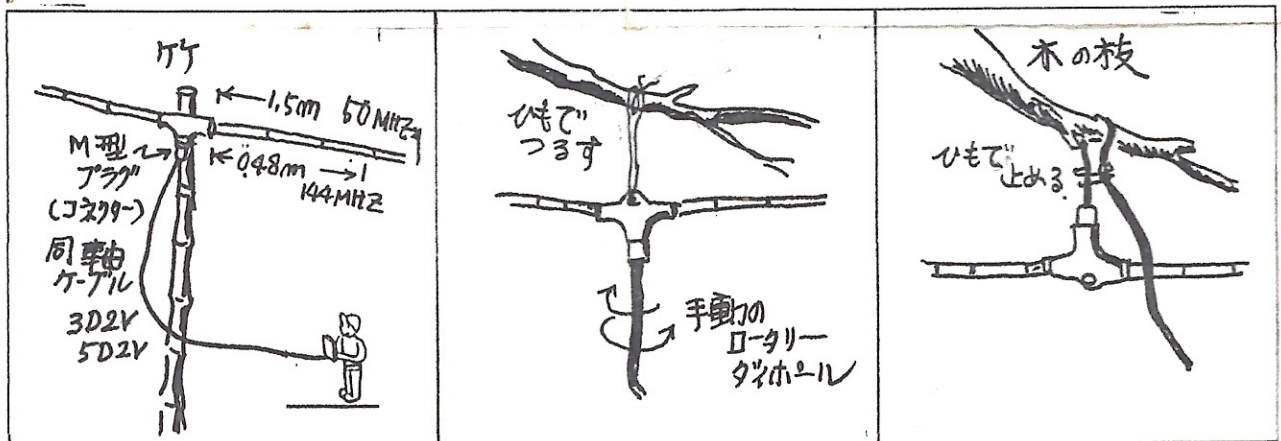

野に山に楽しい移動運用を更に楽しく!

取扱説明書

50.144MHzポケットタイプが発売

PAN-62.....¥5,200(7V別売)

◆ 注意書きを最初にお読みください ◆

お買い上げいただきまして誠にありがとうございます。PAN-62は50MHz~144MHzと幅広く使用できるポータブルタイプです。

[特 長]

1. 50MHz~144MHzまで幅広くカバー
2. 本体は一体成型の完全防水
3. ロッドアンテナが取りはずせるので持ち運びに便利
4. FM放送の受信アンテナとしても使用できる
5. ロッドアンテナの代わりにワイヤーエレメントをHFのポータブルアンテナにもなります
(一方の長さ 21MHz.....3.4m、14MHz.....5m、7MHz.....10m、3.5MHz.....20m)

[使用例]

[仕 様]

周波数	50MHz~144MHz
ロッドアンテナ	10段引き伸ばし(全長1.5m×2)
接 栓	M型
インピーダンス	52Ω
重 量	240g
指 向 性	8の字特性
V S W R	1.5以下

三木通信株式会社

〒194-0022 東京都町田市森野4-7-21
電話(042)723-1049 FAX(042)726-6793