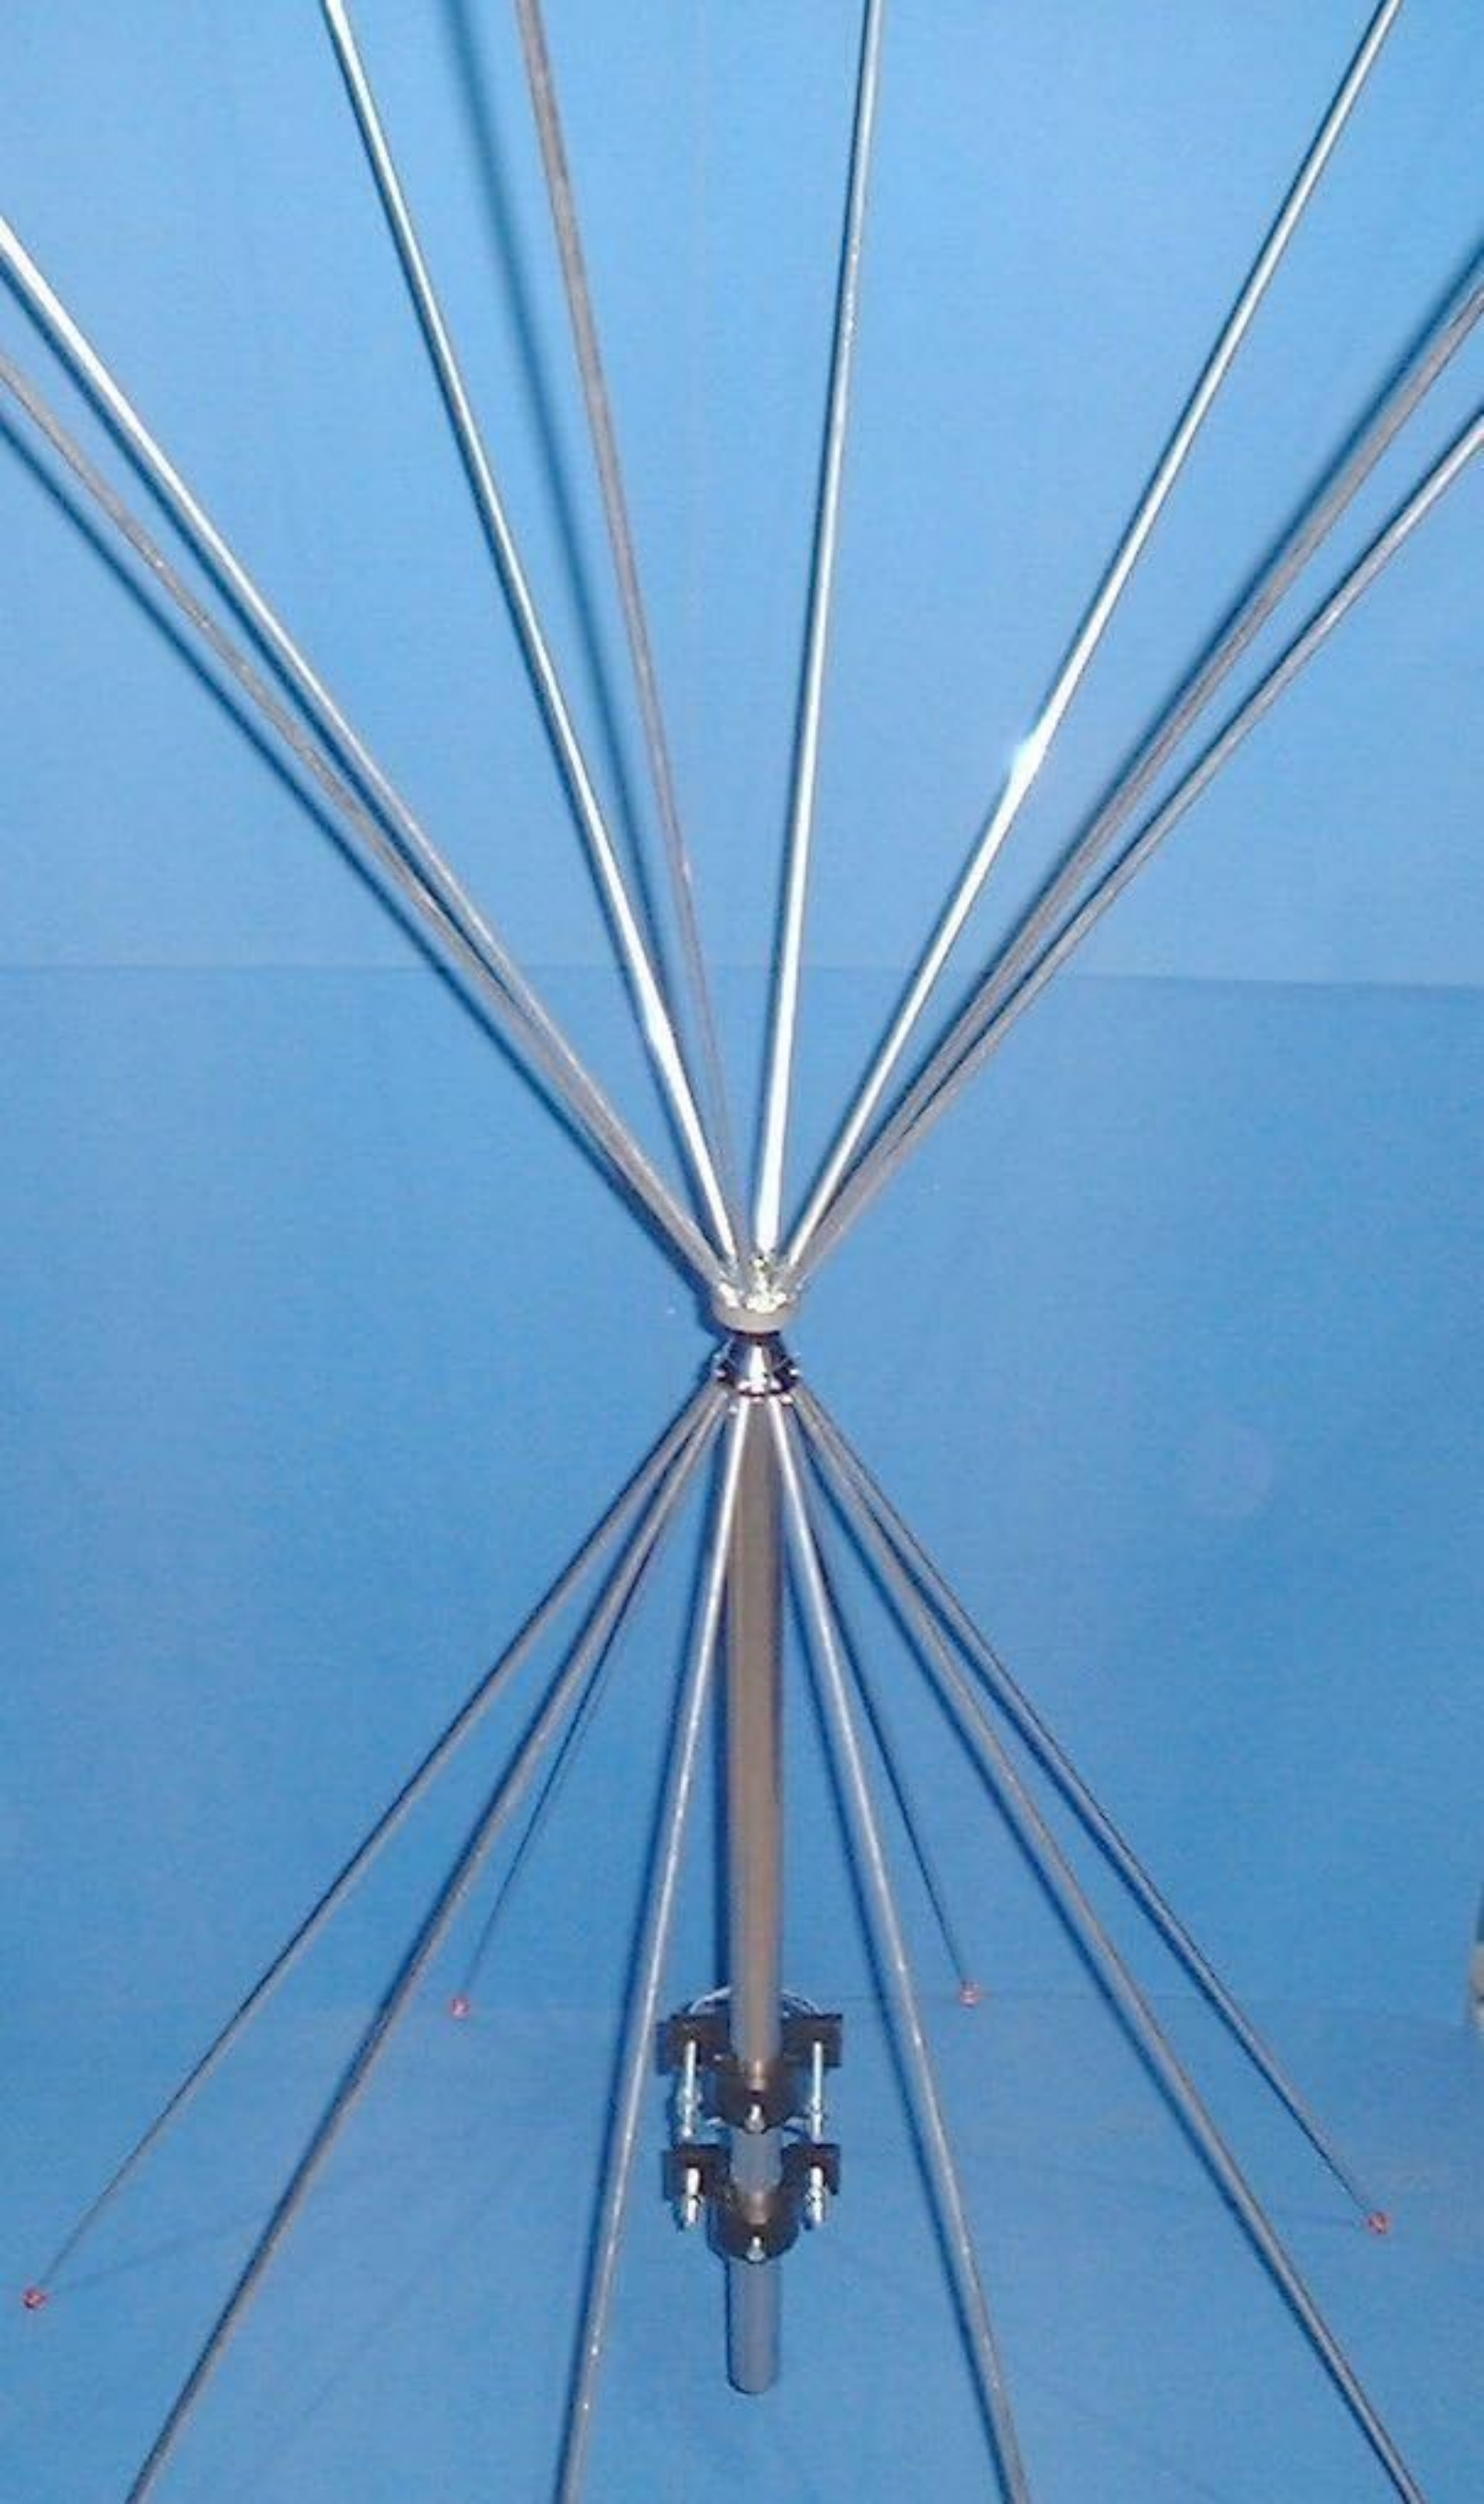

## DOUBLE DISCONE OMNIDIRECTIONAL BASE ANTENNA

A superior wide band omnidirectional antenna covering 25 – 1300 MHz

### SPECIFICATIONS

Frequency Coverage-  
Receive: 25 – 1300 MHz

Type: Wide Band Omnidirectional  
Discone Antenna

1. Slide the mounting tube and brackets over your mast and tighten the "V" bolts
2. Fit an "N" type plug to your coax (CAUTION, ANY ATTEMPT TO FIT PLUGS OTHER THAN "N" TYPE WILL DAMAGE THE ANTENNA)

Rz 10

M2:1 1 шт.  
Диск АМГБ  
1. Острые края притупить.

Rz 10 ✓

M2:1

Изолятор 1 шт.

Винилласт  
светостабилизированный  
чёрного цвета

1. Острые края протупить
2. Фаска 1,5x45° не нужна

518-24DNEF-2A (M16x1)

M2:1

Корпус Латунь 1шт.

1. Острые края притупить
2. НД
3. Проточка А можно не делать (не нужна)