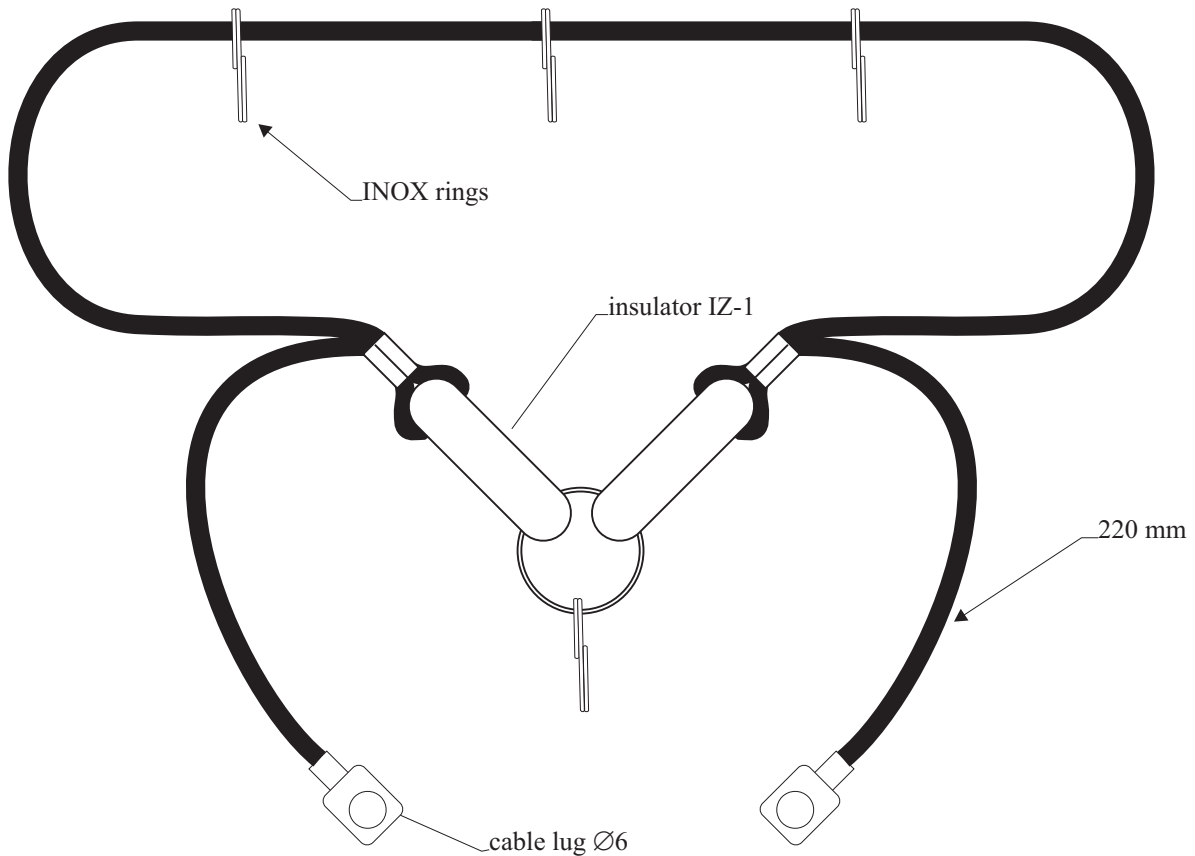

REFLECTOR
DIRECTOR 1
DIRECTOR 2

Driven element

antenna AD-14-CQ/C-WARC: gross lengths of the wires

REFLECTORS

LR18 = 16,81 m

LR24 = 12,28 m

DRIVEN ELEMENTS

LS18 = 16,30 m

LS24 = 11,78 m

DIRECTOR1

Ld18 = 15,78 m

Ld24 = 11,64 m

DIRECTOR2

Ld18 = 15,65 m

Ld24 = 11,59 m

datoteka: e:\antener\ad14cqC\žice WARC.cdr

naziv sklopa: žice sevalnikov in reflektorjev za WARC komplet

material:

zaščita:

št. kom./ant. 2R + 2S + 2D1 + 2D2 (po spisku)

datum: 04.06.99

merilo: 1:1

 **trival**
antene d.o.o.
oprema za telekomunikacije

AD-14-CQ/C
WARC