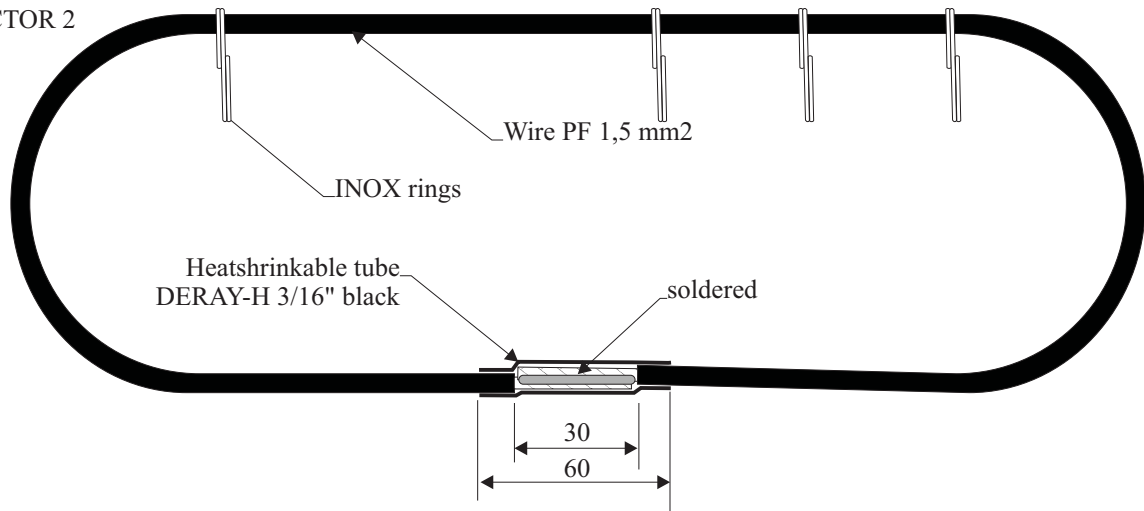

REFLECTOR
DIRECTOR 1
DIRECTOR 2

Driven element

antenna AD-14-CQ/C-WARC: gross lengths of the wires

REFLECTORS

LR18 = 16,81 m

LR24 = 12,28 m

DRIVEN ELEMENTS

LS18 = 16,30 m

LS24 = 11,78 m

DIRECTOR1

Ld18 = 15,78 m

Ld24 = 11,64 m

DIRECTOR2

Ld18 = 15,65 m

Ld24 = 11,59 m

datoteka: e:\antener\ad14cqC\žice WARC.cdr

naziv sklopa: žice sevalnikov in reflektorjev za WARC komplet

material:

zaščita:

št. kom./ant. 2R + 2S + 2D1 + 2D2 (po spisku)

datum: 04.06.99

merilo: 1:1

 **trival**
antene d.o.o.
oprema za telekomunikacije