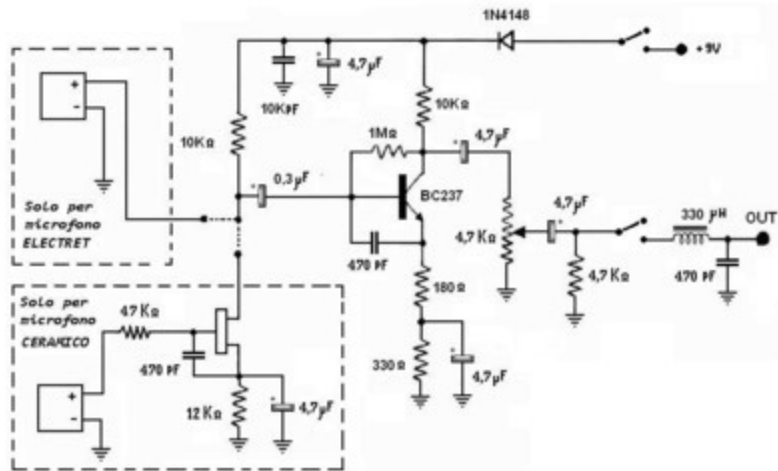

ZETAGI MB + 4

MICROFONO DA BASE

ZETAGI MB+4

Microfono preamplificato
Capsula Electret / Ceramica
Guadagno -23 dB
Impedenza 5K Ω
Resp.Freq. 250Hz-3500Hz
Alimentazione pila 9v