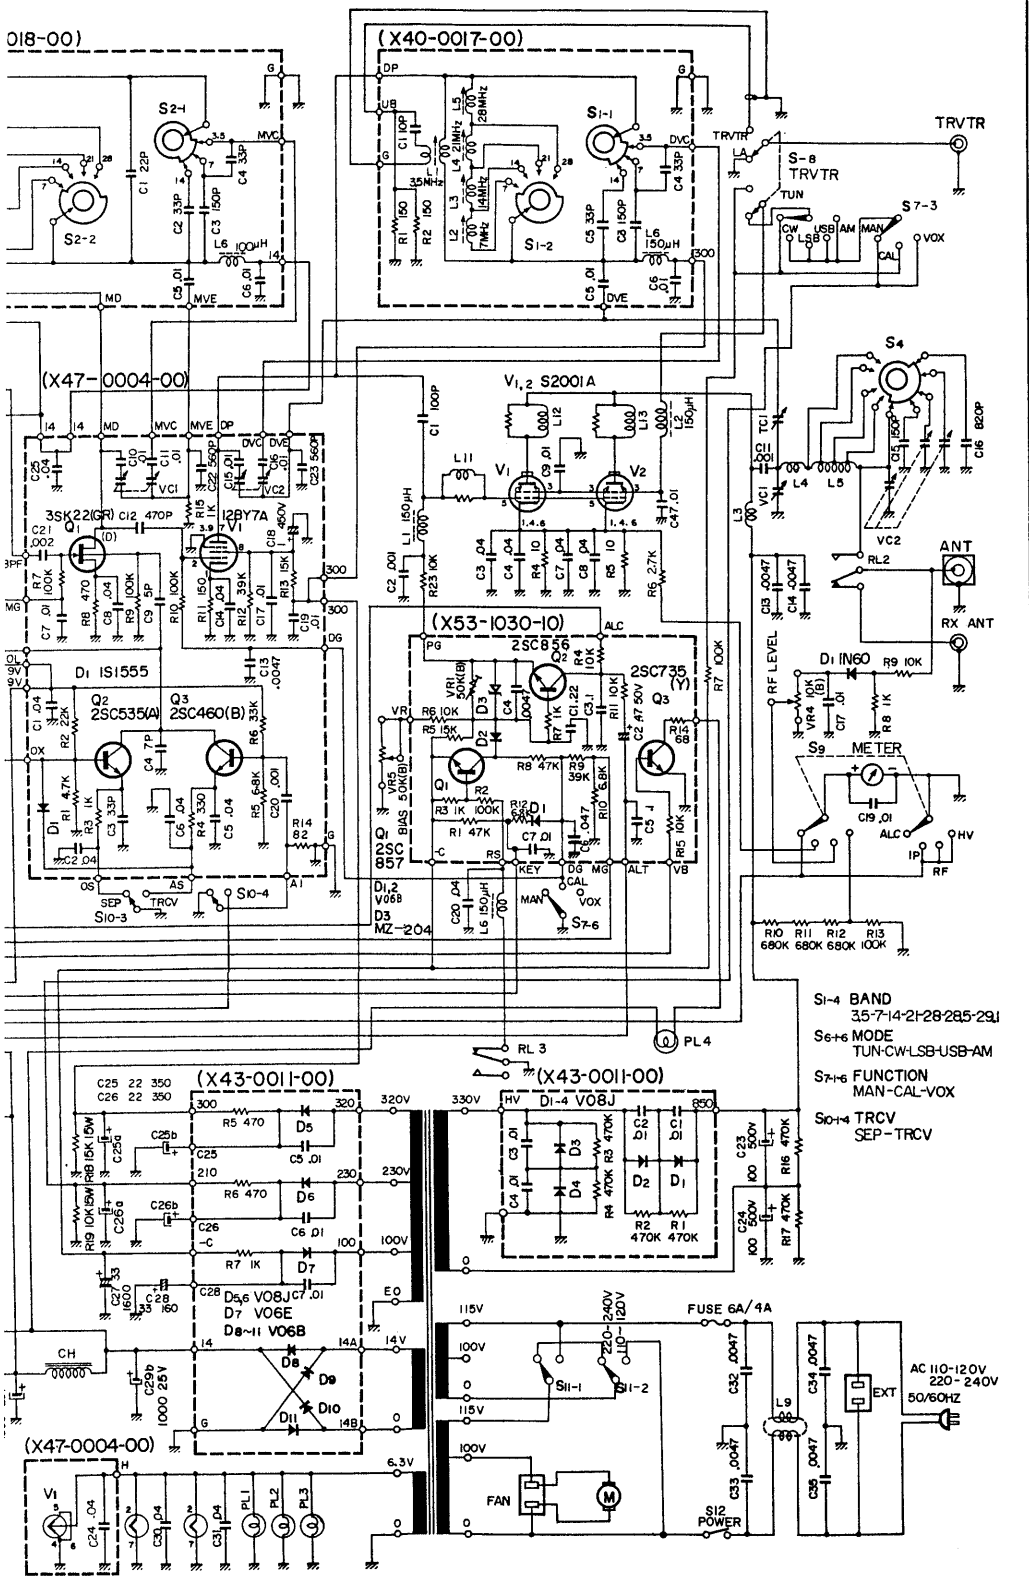

- S1-4 BAND 35-714-2128-285-291
- S6+6 MODE TUN-CWL-USB-AM
- S7+6 FUNCTION MAN-CAL-VOX
- S0+4 TRCV SEP-TRCV

SCHEMATIC DIAGRAM

018-00)

- SI-4 BAND
3.5-7-14-21-28-28.5-29.1
- S6-6 MODE
TUN-CW-LSB-USB-AM
- S7-6 FUNCTION
MAN-CAL-VOX
- S0-4 TRCV
SEP-TRCV

T-599D (M)