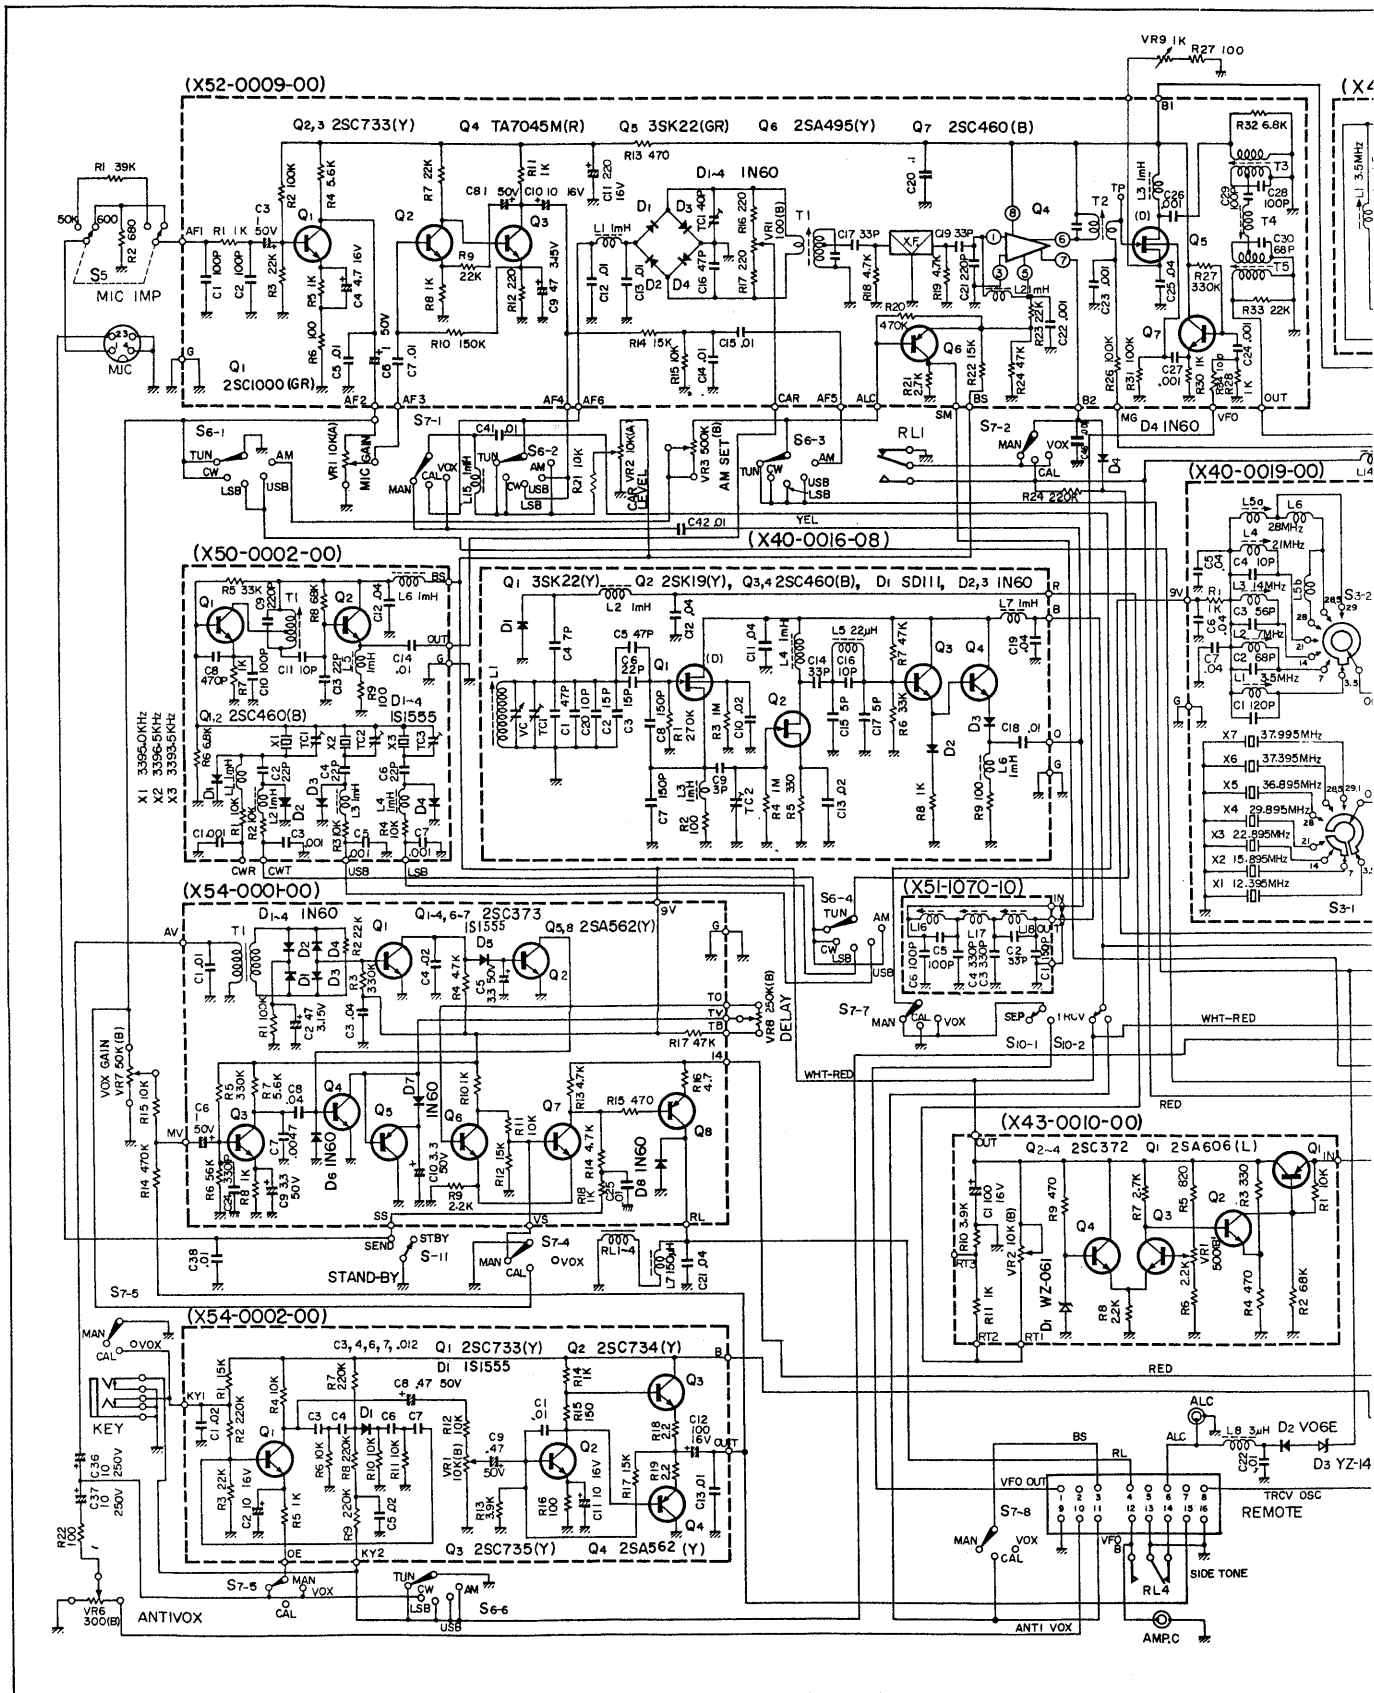

- S1-4 BAND 35-714-2128-285-291
- S6+6 MODE TUN-CWL-USB-AM
- S7+6 FUNCTION MAN-CAL-VOX
- S0+4 TRCV SEP-TRCV

SCHEMATIC DIAGRAM

018-00)

- SI-4 BAND
3.5-7-14-21-28-28.5-29.1
- S6-6 MODE
TUN-CW-LSB-USB-AM
- S7-6 FUNCTION
MAN-CAL-VOX
- S0-4 TRCV
SEP-TRCV

T-599D (M)