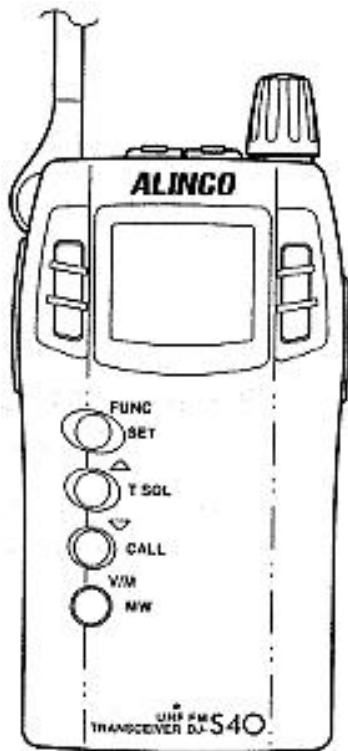

ALINCO

TRANSMETTEUR UHF FM

DJ-S40

MODE D'EMPLOI

Nous vous remercions de votre confiance apportée à la marque **Alinco**.
Afin d'apprécier toutes les performances de cet appareil, lisez attentivement ce mode d'emploi, et conservez-le pour une consultation ultérieure.