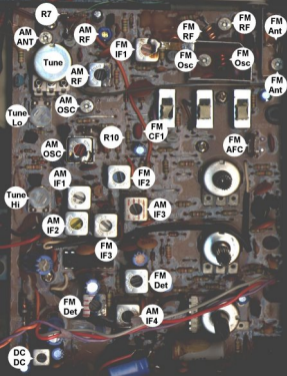

Tuning Voltage

R7

AM ANT

Tune

AM RF

FM IF1

FM RF

FM RF

FM Ant

AM RF

FM Osc

FM Osc

FM Ant

Tune Lo

AM OSC

FM CF1

FM AFC

AM OSC

R10

FM IF2

AM IF1

Tune Hi

AM IF3

AM IF2

**AM** 54 60 70 80 90 100 · 120 · 140 · 170 **KHz** <sup>X10</sup>

**LONG RANGE**  **HIGH SELECTIVITY**