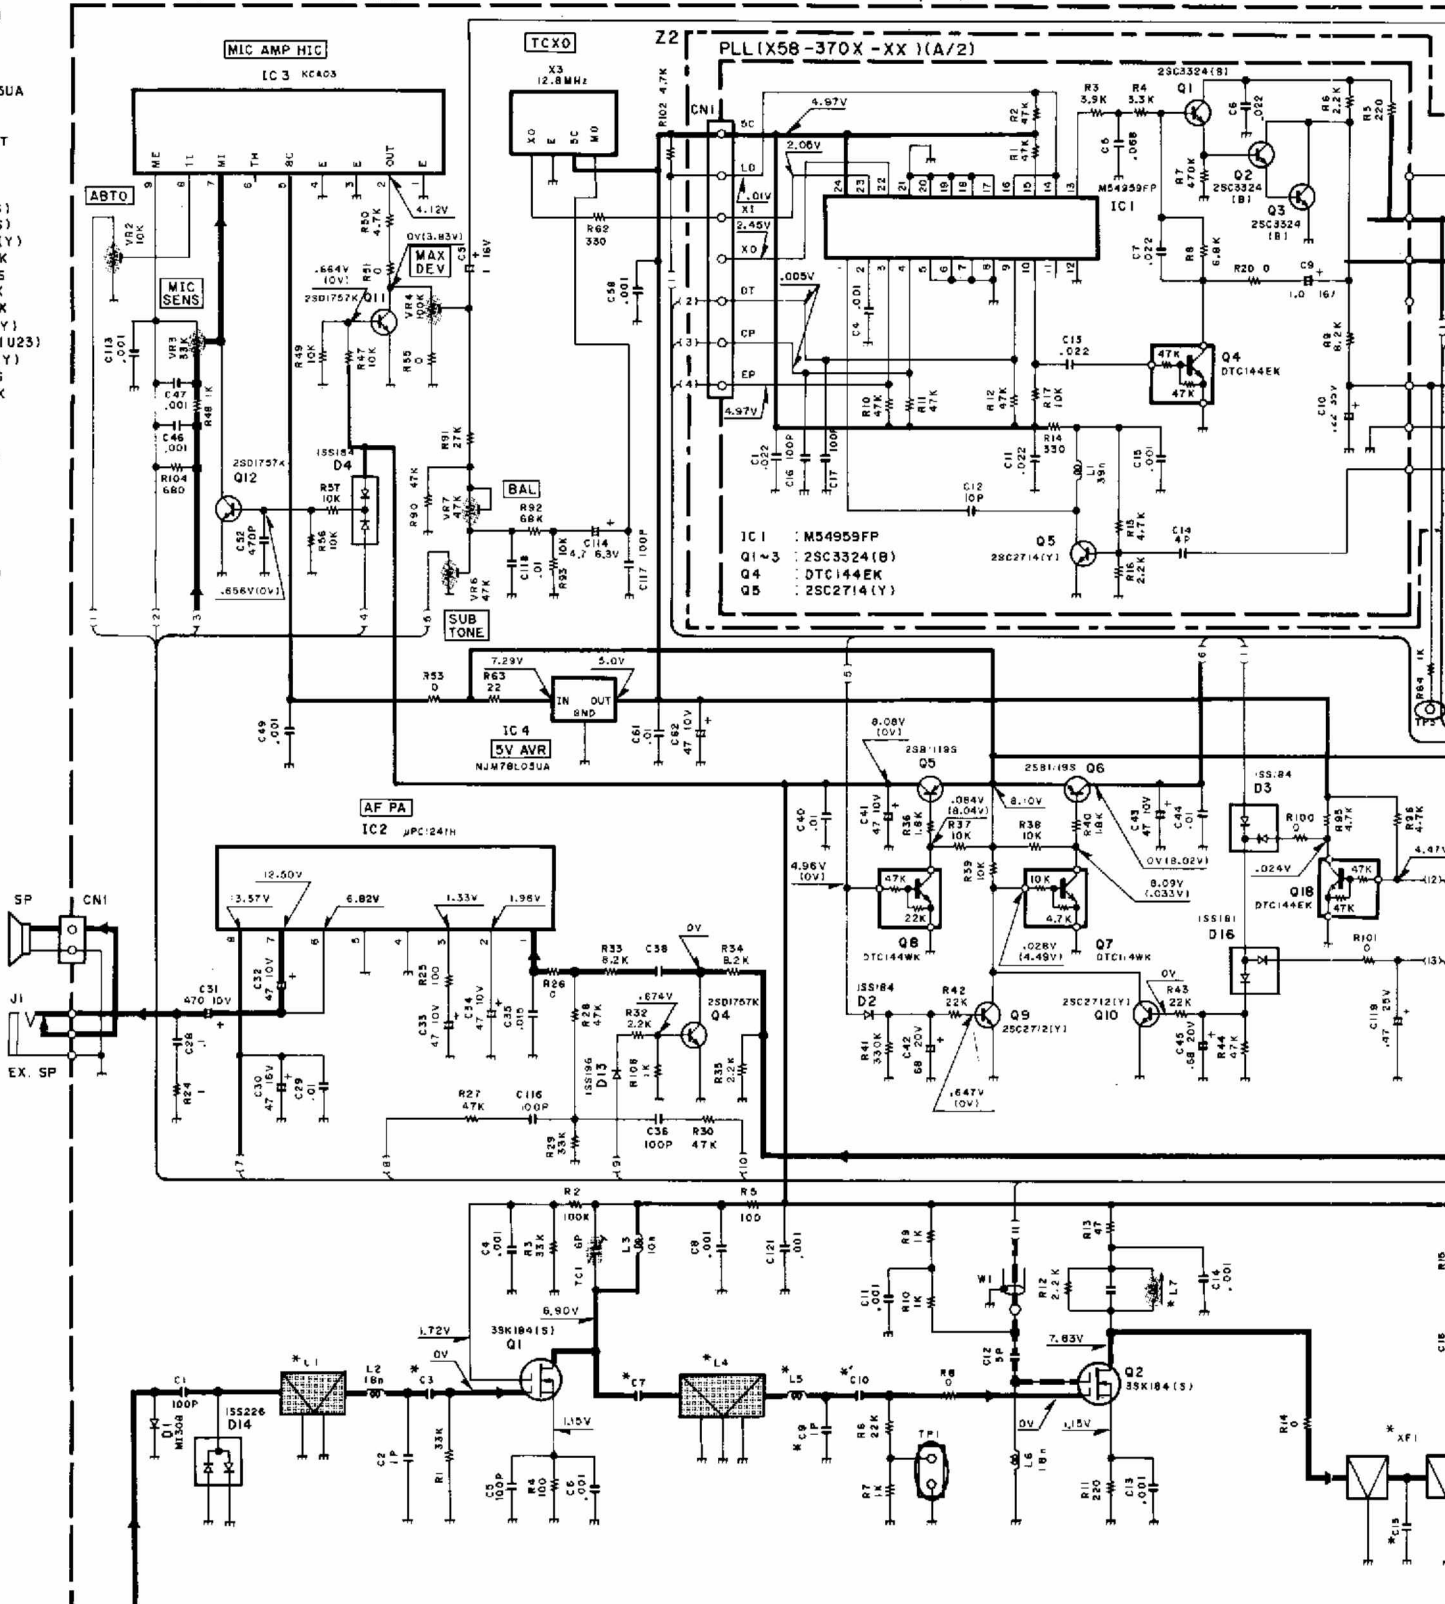

TX-RX UNIT (X57-385X-XX) (A/2)

RX; STBY ISQ ONI
TX; ()

(X57-385X-XX) (A/2)

- IC1 : KCD04
- IC2 : yPCI241H
- IC3 : KCA03
- IC4 : NJM7BL05UA
- IC5 : LA5010M
- IC6 : KCB06
- IC7 : MC7808CT
- IC301 : *

- Q1 : 3SK184(S)
- Q2 : 3SK184(S)
- Q3 : 2SC2714(Y)
- Q4,11,12 : 2SD1757K
- Q5,6 : 2SB1119S
- Q7,17 : DTC114WK
- Q8 : DTC144WK
- Q9,10,13 : 2SC2712(Y)
- Q14 : 2SC2759(U23)
- Q15 : 2SD14061(Y)
- Q16 : 2SB1302S
- Q18 : DTC144EK

- Q19 : M1308
- D2-4 : 1SS184
- D6 : DAN235K
- D7,16 : 1SS181
- D8 : M1407
- D10,11 : MA716
- D12 : DSA3A1
- D13 : 1SS196
- D14 : 1SS226
- D15 : ERZ-220

IC1 : M54959FP
Q1-3 : 2SC3324(B)
Q4 : DTC144EK
Q5 : 2SC2714(Y)