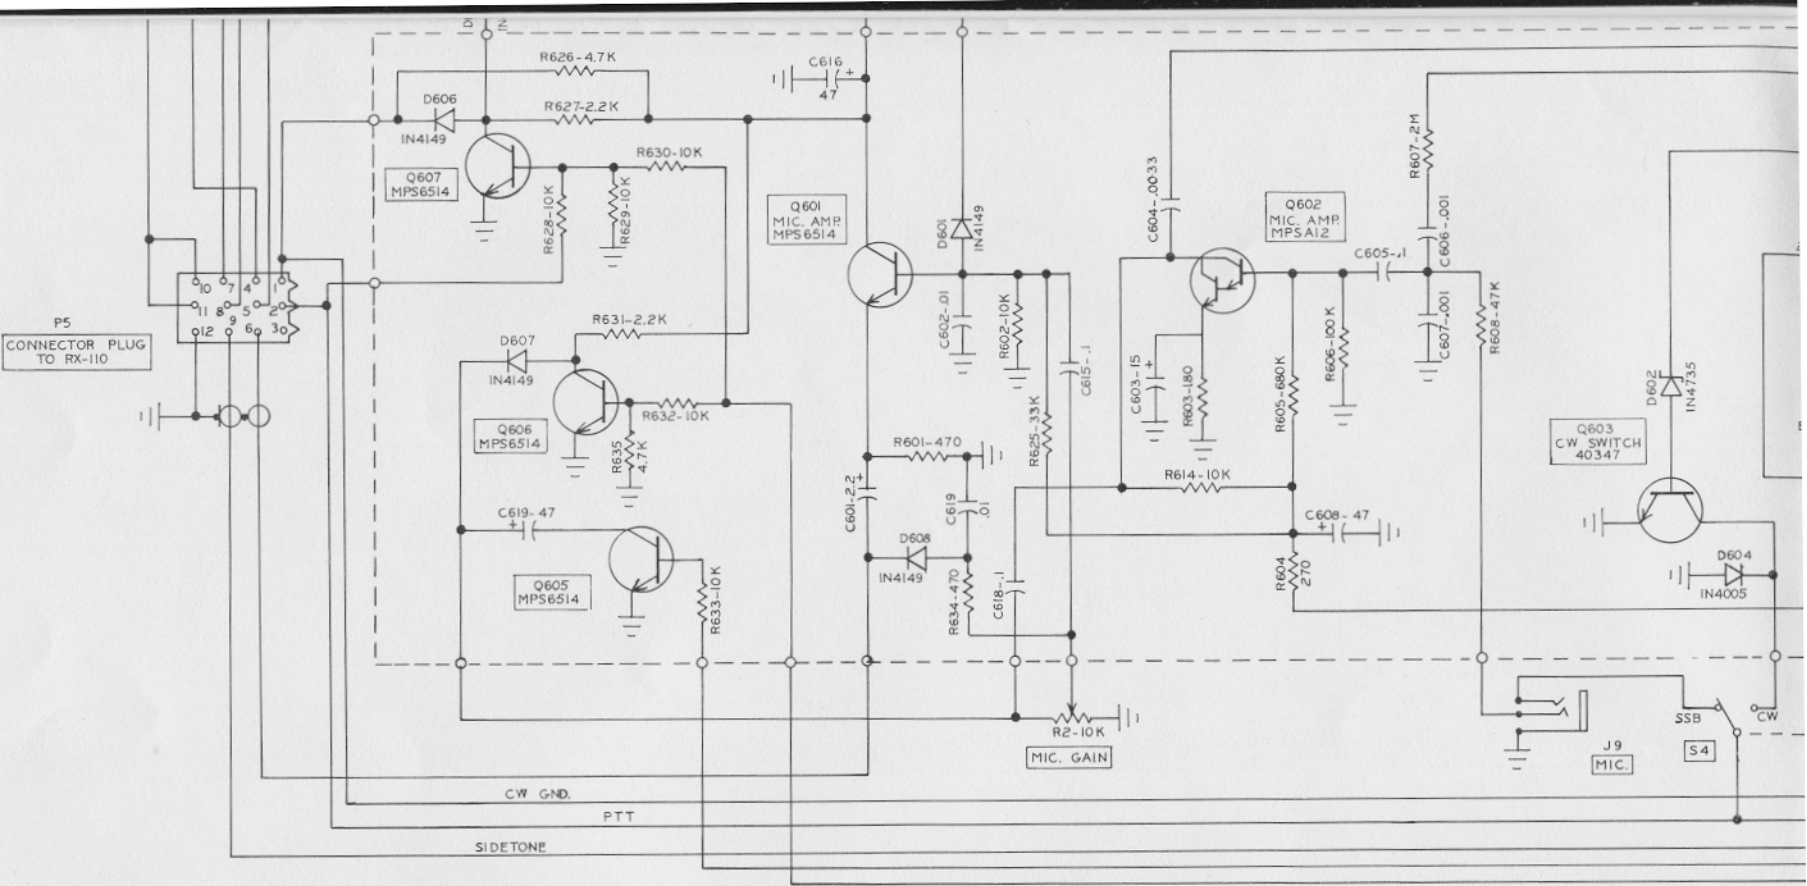

J7

ANTENNA

PC-660

T-LINE

ALC

+14 VDC LO AMP

+9 VDC

ATLAS RADIO MODEL TX-110 TR

TRANSMITTER MODULE