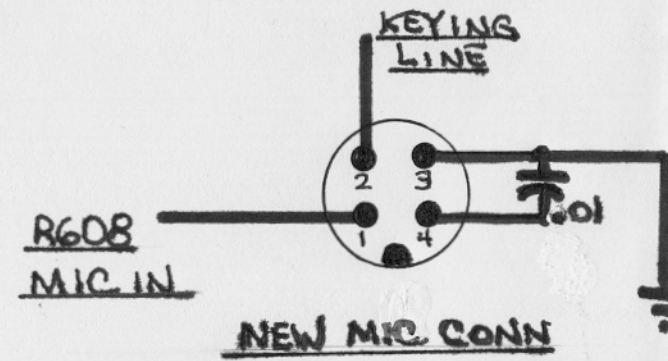

J7

ANTENNA

PC-660

T-LINE

ALC

+14 VDC LO AMP

+9 VDC

ATLAS RADIO MODEL TX-110 TR

TRANSMITTER MODULE