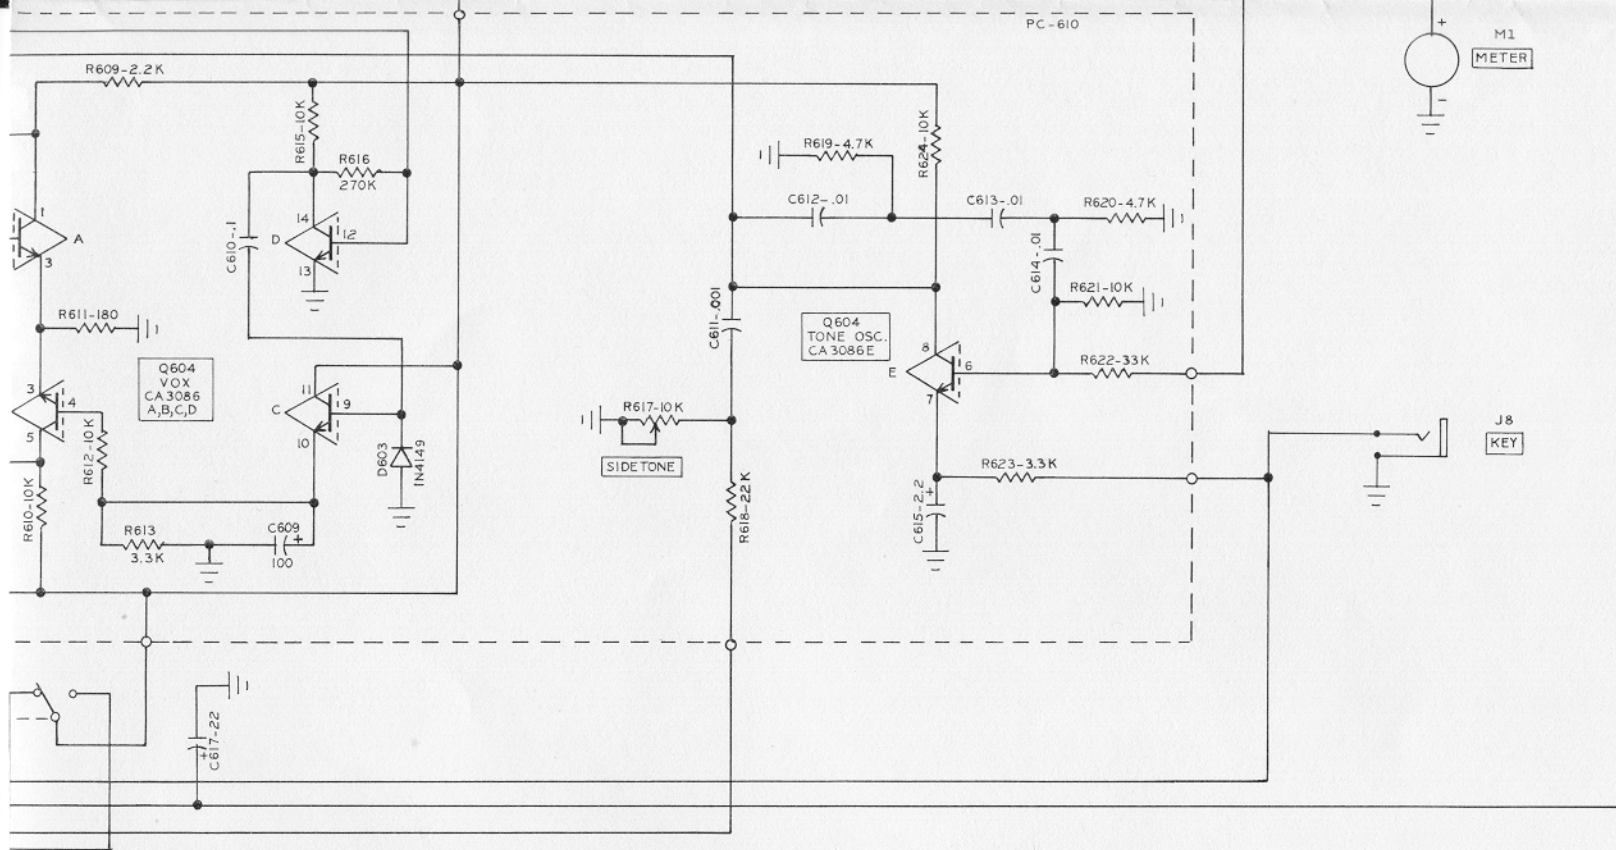

J7

ANTENNA

PC-660

T-LINE

ALC

+14 VDC LO AMP

+9 VDC

ATLAS RADIO MODEL TX-110 TR

TRANSMITTER MODULE