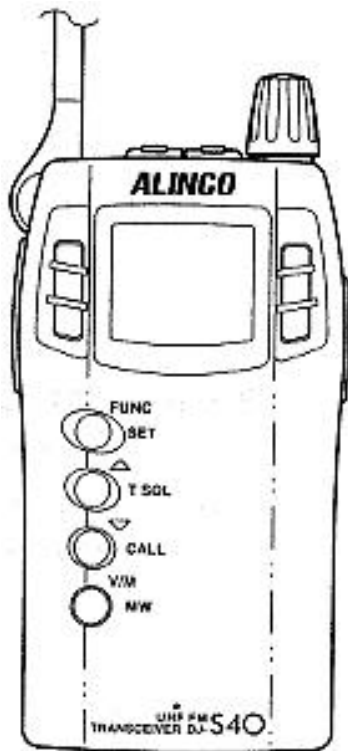

ALINCO

TRANSMETTEUR UHF FM

DJ-S40

MODE D'EMPLOI

Nous vous remercions de votre confiance apportée à la marque **Alinco**.
Afin d'apprécier toutes les performances de cet appareil, lisez attentivement ce mode
d'emploi, et conservez-le pour une consultation ultérieure.