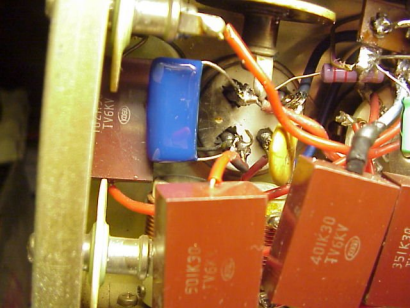

1000
TV6KV

501K30
TV6KV

401K30
TV6KV

351K30
TV6KV